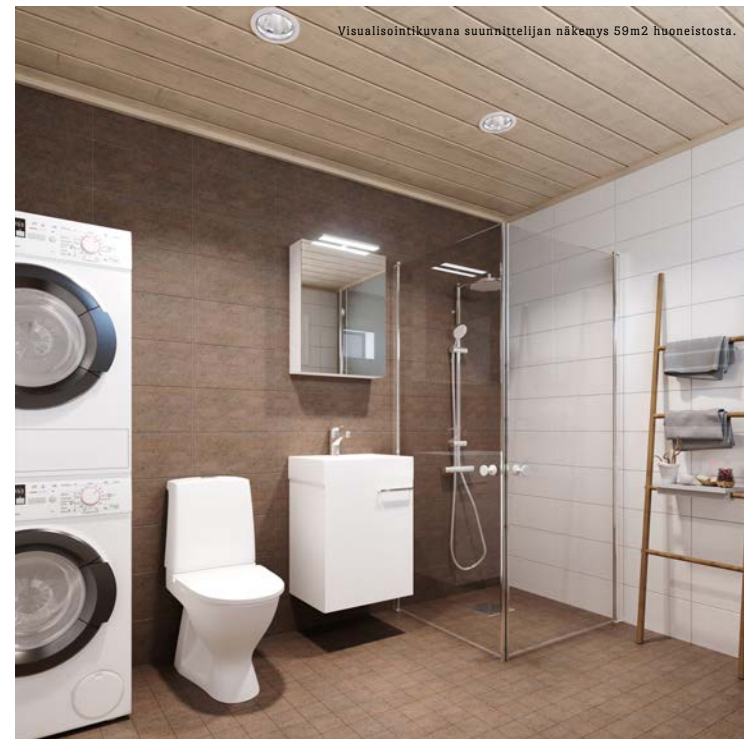

Visualisointikuvana suunnittelijan näkemys 59m2 huoneistosta.

Keittiö ja eteinen:

Kiintokalusteiden runko valkoinen.

Valkoinen suorareunainen maalattu MDF-ovi.
Valkoinen listavedin.

Välitilan laminaatti valkoinen satiini.

Laminaattitaso tammi natur, ABS-reuna.

Kiintokalusteet Topi-Keittiöt Oy.