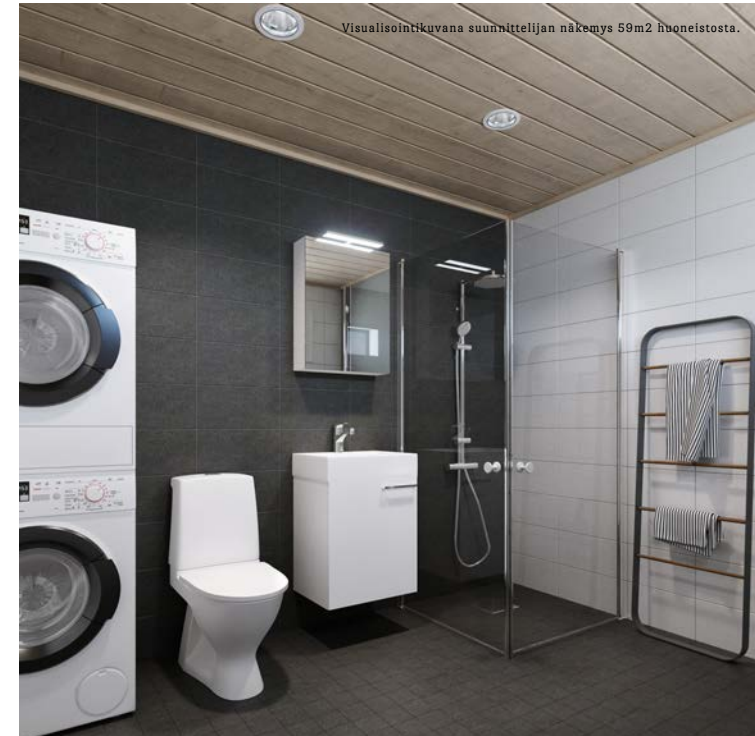

Visualisointikuvana suunnittelijan näkemys 59m2 huoneistosta.

Perussävy Tikkurila F460

Tehosteseinä Tikkurila J499